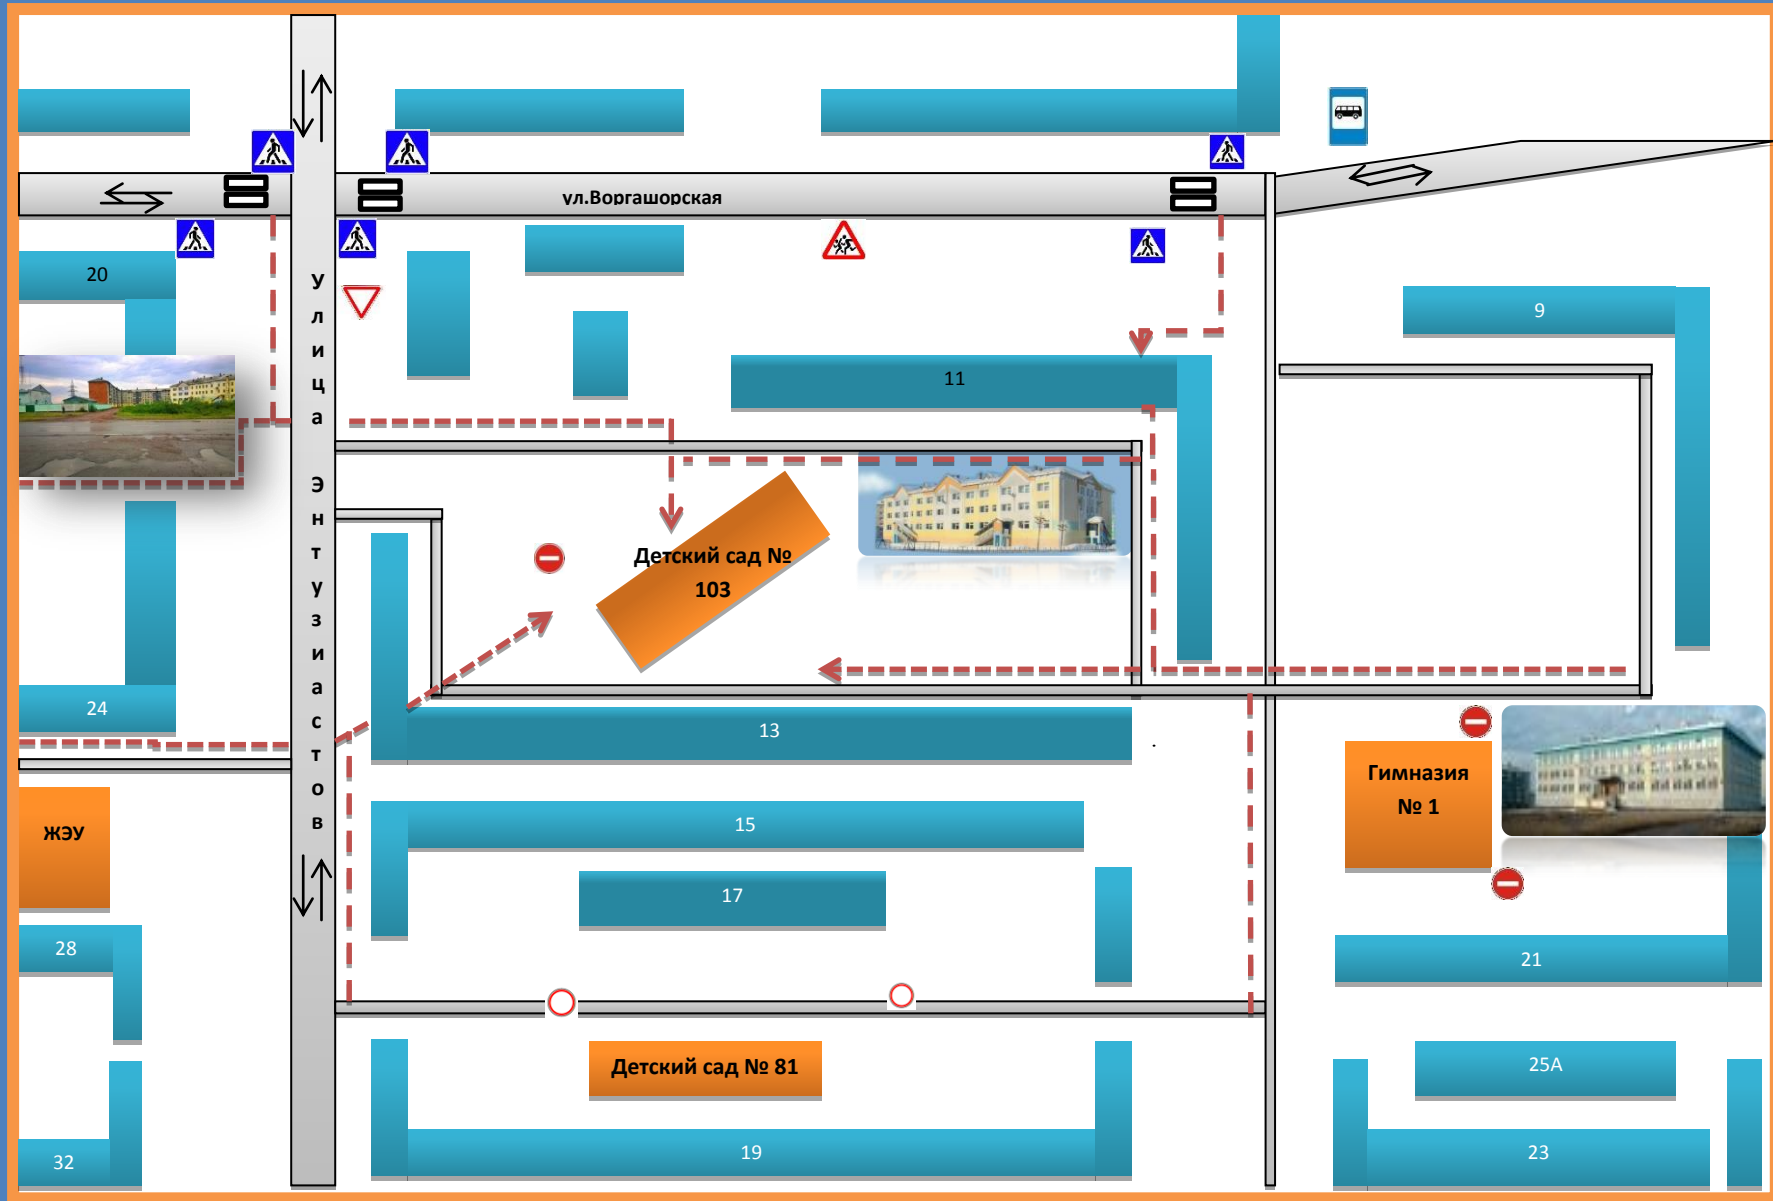

СХЕМА БЕЗОПАСНОГО МАРШРУТА МБДОУ «ДЕТСКИЙ САД № 103» г. ВОРКУТЫ

Уступите дорогу

Въезд запрещен

Пешеходный переход

Дети

Движение запрещено

Дорога

17

Дом

Направление безопасного маршрута

Подземный пешеходный переход

Место остановки автобуса

Светофор для пешеходов

Транспортный светофор

Надземный пешеходный переход